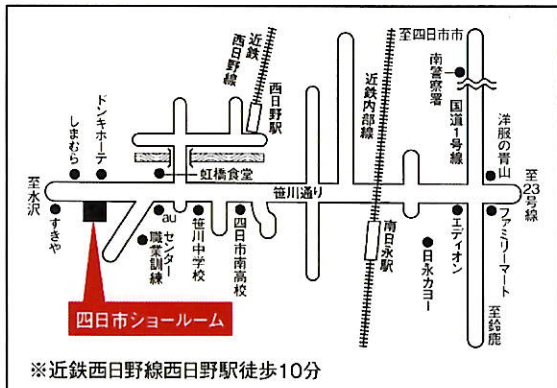

New **キレイ**好きなら、クリナップ♪

新商品内覧会2022

～2022年2月debut～

2月16日(水) 13:00～18:00

クリナップ四日市ショールーム

【ご来場記念品】

プレミアム生麺
贅沢食べ比べセット
プレゼント!